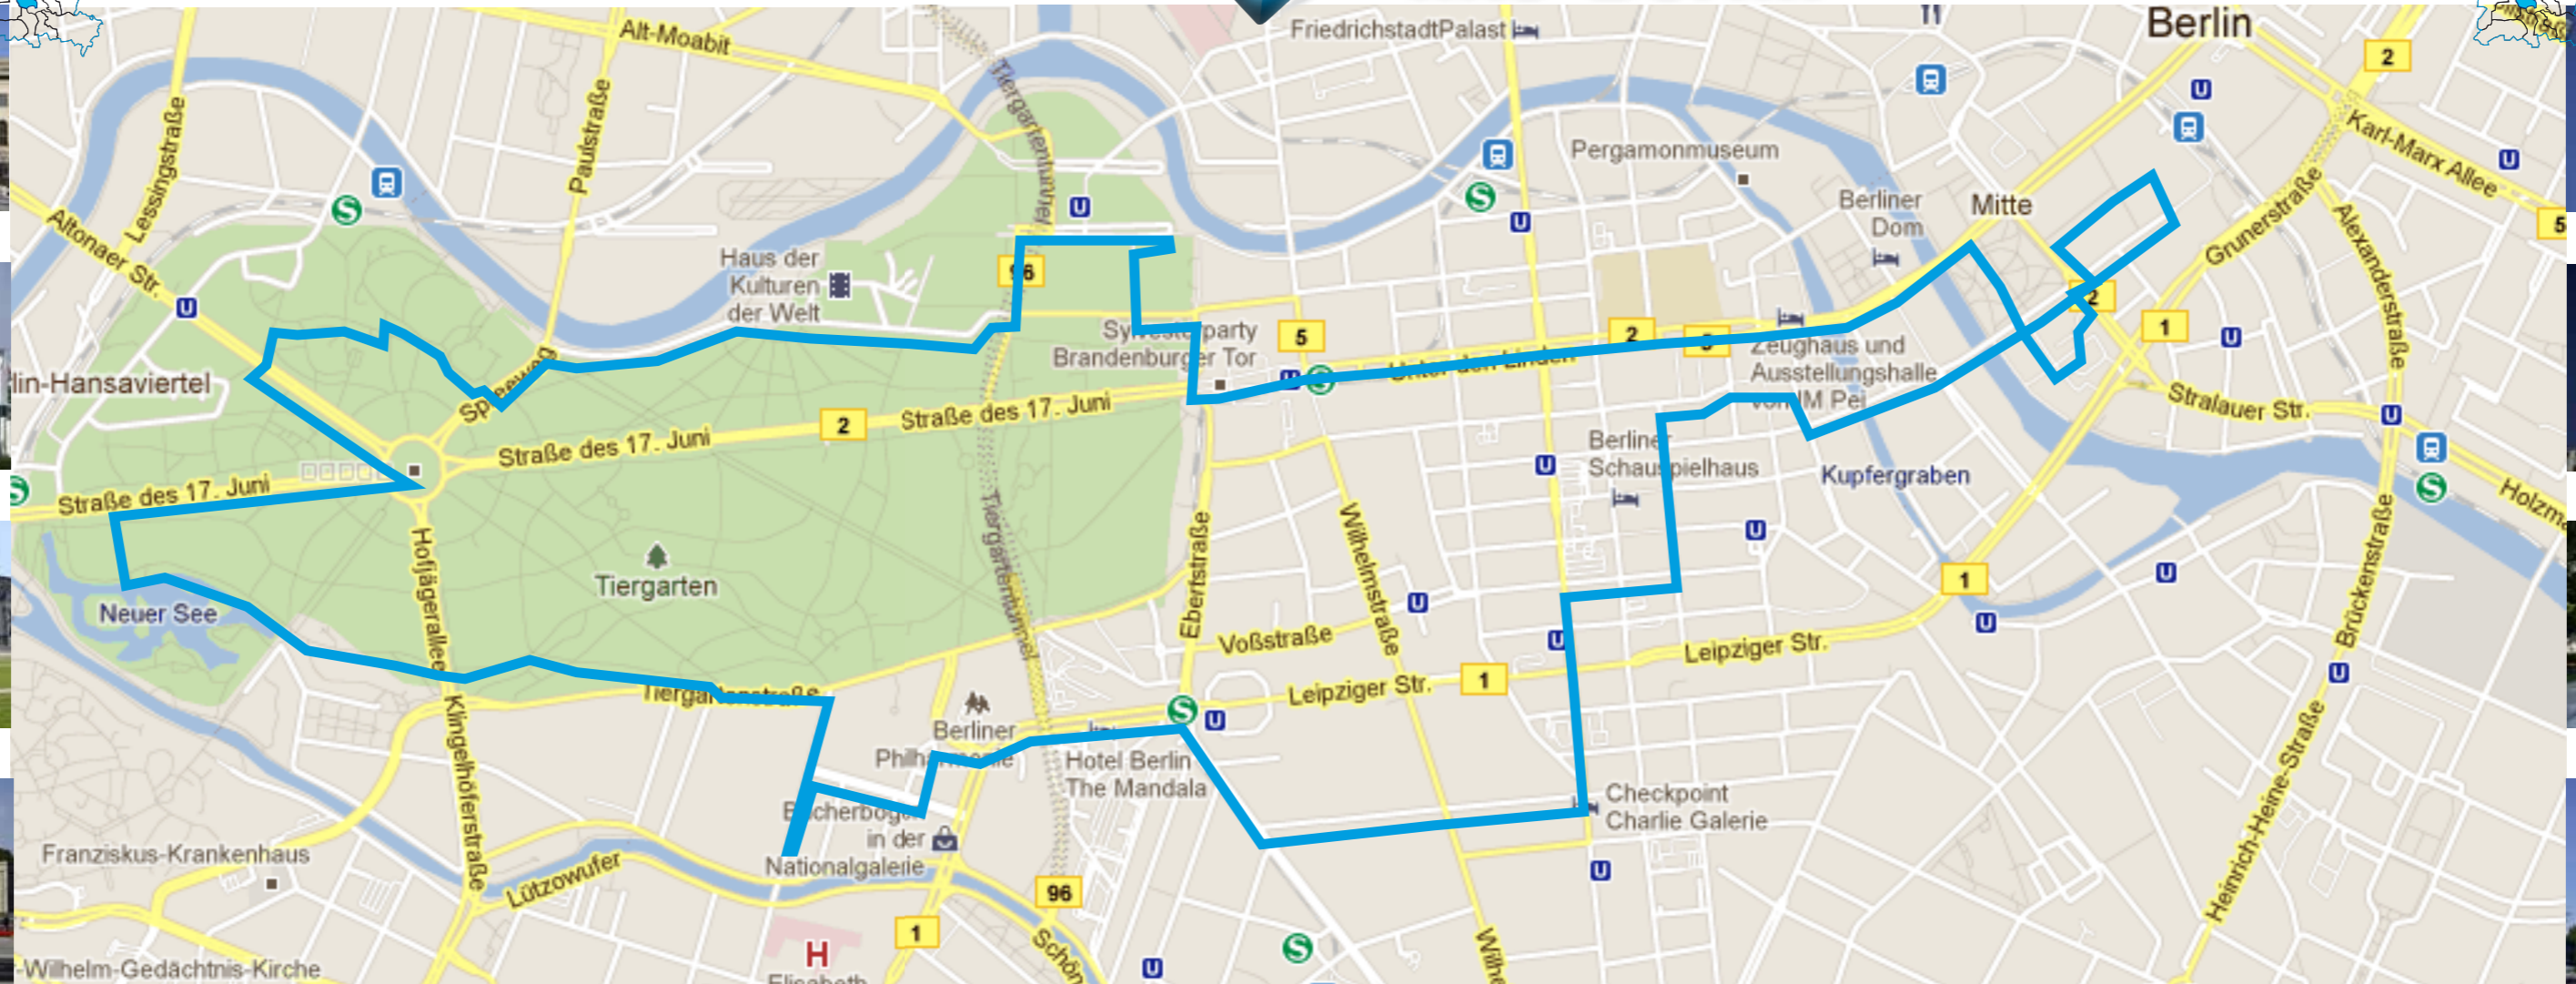

like Berlin

2

3

www.b-like-berlin.de

www.b-like-berlin.de

Vom Alexanderplatz über das Rote Rathaus durchs Regierungsviertel bis zum Hansaviertel und wieder zurück

www.b-like-berlin.com www.b-like-berlin.info www.b-like-berlin.eu www.b-like-berlin.at www.b-like-berlin.ch