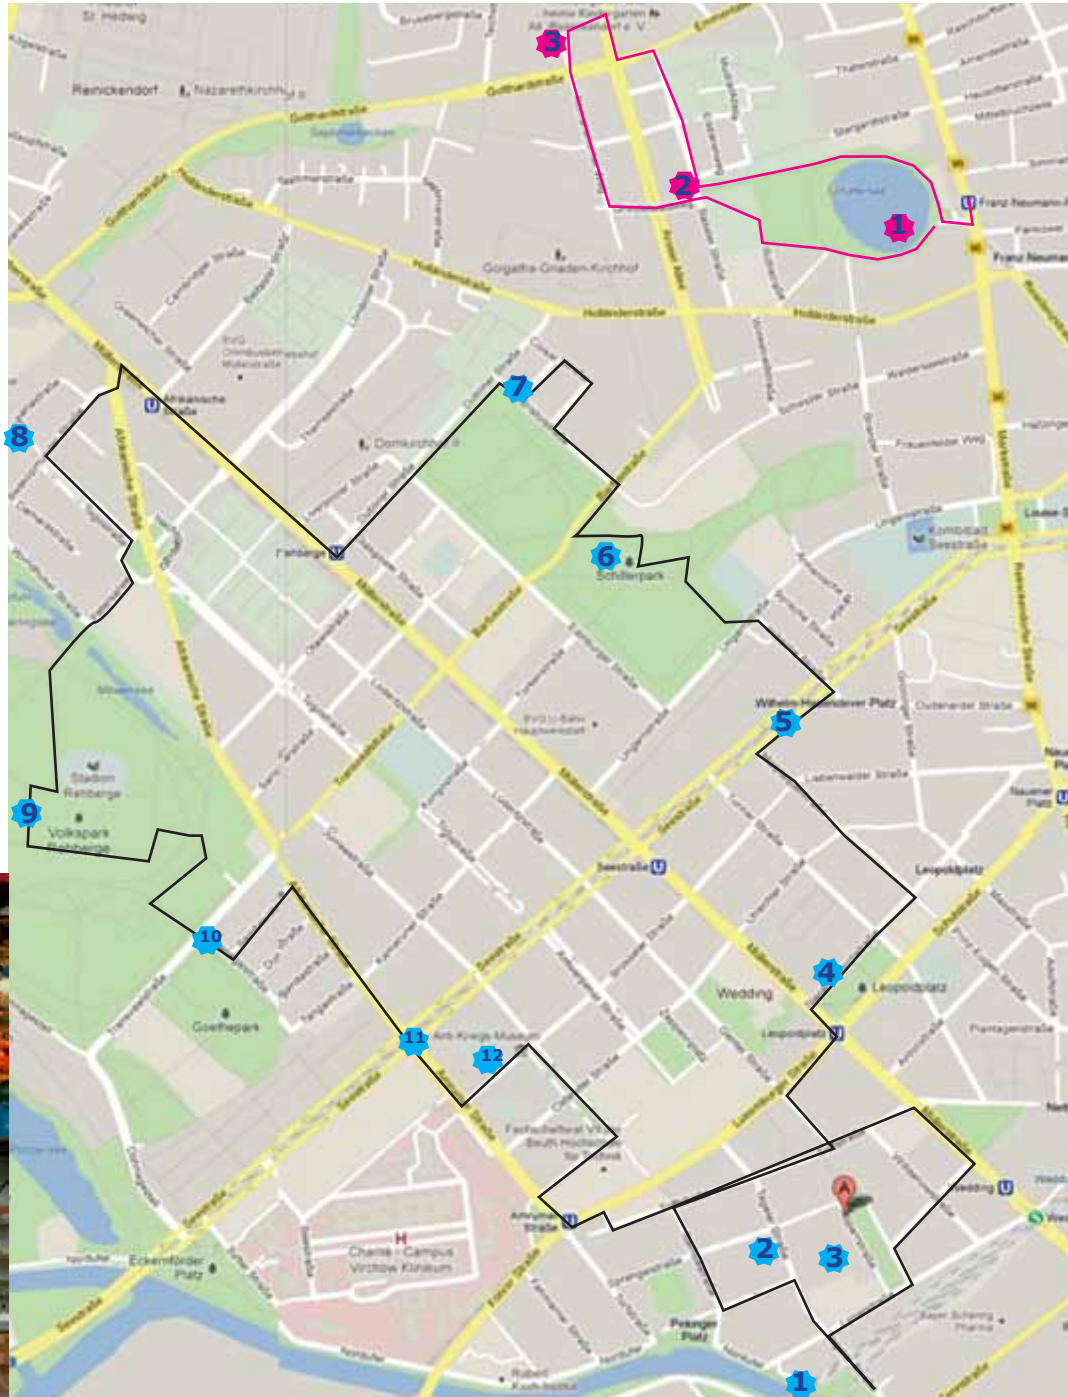

- 1 ICE-Trasse durchs Wohnzimmer
- 2 Maden-Automat
- 3 Ackerbau auf dem Hinterhof
- 4 Nazarethkirche
- 5 Osramhöfe
- 6 Schillerdenkmal mit Bastion
- 7 Weltkulturerbe - Siedlung am Sillerpark
- 8 Friedrich-Ebert-Siedlung
- 9 Volkspark Rehberge mit Tiergehegen
- 10 Mies van der Rohe Reformwohnungsbauten
- 11 Zuckermuseum
- 12 Anti-Kriegs-Museum

**Januar-Spaziergang
Wedding (U6/U9) und
Schäfersee mit Weisse
Stadt (U8)**

- 1 Schäfersee
- 2 Schäferstübchen am Rand der Weissen Stadt
- 3 Weisse Stadt - Überbauung der Arosen Allee

b-like-berlin.de
Tourenpläne
T-Shirts
 und
Berlinsouvenirs
Berlinfotos
Fotobücher
 und
Fotobegleitung